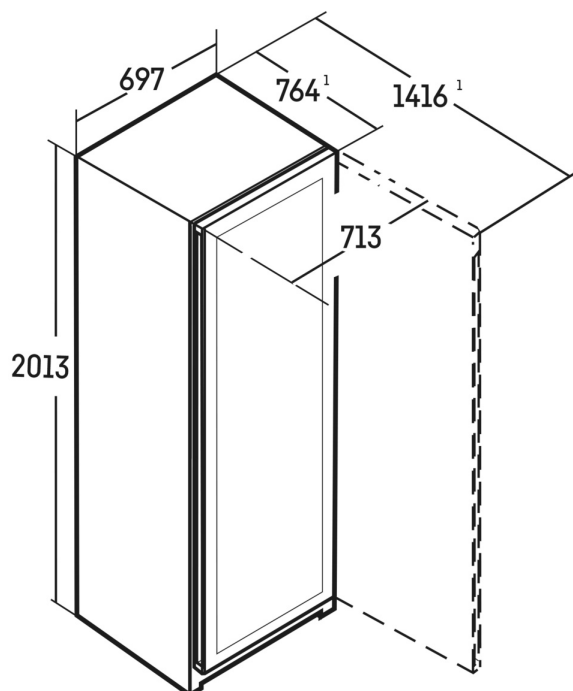

Technický výkres

Výrobky a ich údaje sú inšcenované na reklamné účely. Hoci sa vynakladá maximálne úsilie na zabezpečenie presnosti všetkých údajov a informácií v tomto letáku, spoločnosť Liebherr si vyhradzuje právo na zmeny bez predchádzajúceho upozornenia. V prípadoch, keď sú skutočné rozmery, technické údaje a výkon spotrebiča rozhodujúce, odporúčame vám prečítať si návod na inštaláciu priložený k danému spotrebiču. Spoločnosť Liebherr nenesie zodpovednosť za prípadné škody. (07.12.2023)