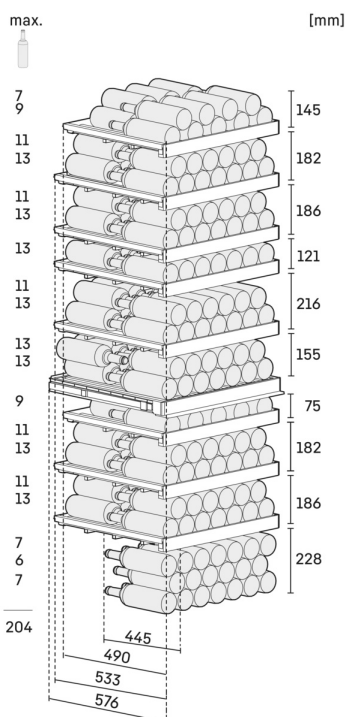

Technický výkres

Výrobky a ich údaje sú inšcenované na reklamné účely. Hoci sa vynakladá maximálne úsilie na zabezpečenie presnosti všetkých údajov a informácií v tomto letáku, spoločnosť Liebherr si vyhradzuje právo na zmeny bez predchádzajúceho upozornenia. V prípadoch, keď sú skutočné rozmery, technické údaje a výkon spotrebiča rozhodujúce, odporúčame vám prečítať si návod na inštaláciu priložený k danému spotrebiču. Spoločnosť Liebherr nenesie zodpovednosť za prípadné škody. (07.12.2023)