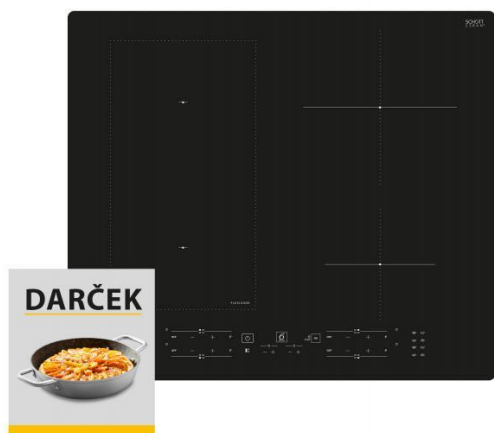

# WL B8160 NE

Varná doska

Whirlpool

EAN kód: 8003437238161

Typ varnej dosky	indukčná
Kategória dosky	samostatná
Šírka dosky	do 60 cm

## Vlastnosti

6. ZMYSEL varných dosiek	áno
Povrch varnej dosky	sklokeramický
Farba	čierna
Vyhotovenie	bez rámcika
Ovládanie	dotykové
Počet varných zón	4
Umiestnenie ovládania	vpredu
Power Management 230V	áno
Typ Flexibilnej zóny	FlexiCook
Počet stupňov výkonu	9+booster

## Technické údaje

Maximálny príkon el. varnej dosky	7200 W
Frekvencia	50/60 Hz
Pripojenie na 230 V	áno
Doporučené pripojenie k sieti	400V 3N ~ V
Spotreba energie v pohotovostnom režime (2010/30/ EC)	< 1,0 W
Spotreba energie vo vypnutom režime (2010/30/ EC)	< 0,5 W
Rozmery (vxšxh)	52x590x510 mm
Rozmery s obalom (vxšxh)	120x670x600 mm
Rozmery otvoru pre zabudovanie (vxšxh)	30-60x560-562x480 mm
Hmotnosť	9,7 kg
Hmotnosť s obalom	10,7 kg
	áno
Darček Delimano 2021 SK	áno