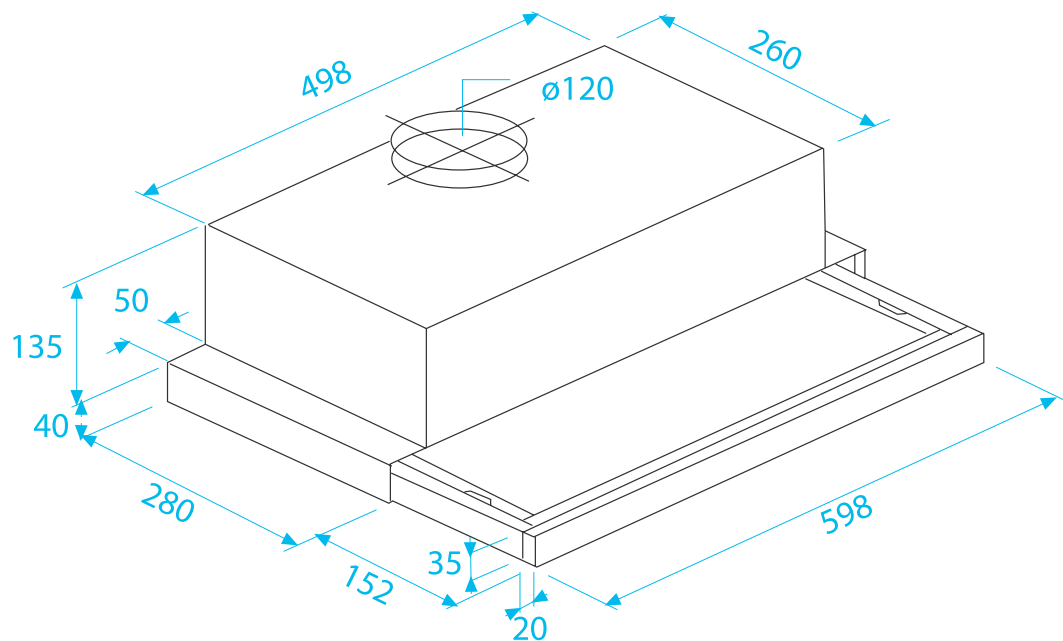

CTB 6407 X

výška pro uchycení 175 mm od spodní hrany